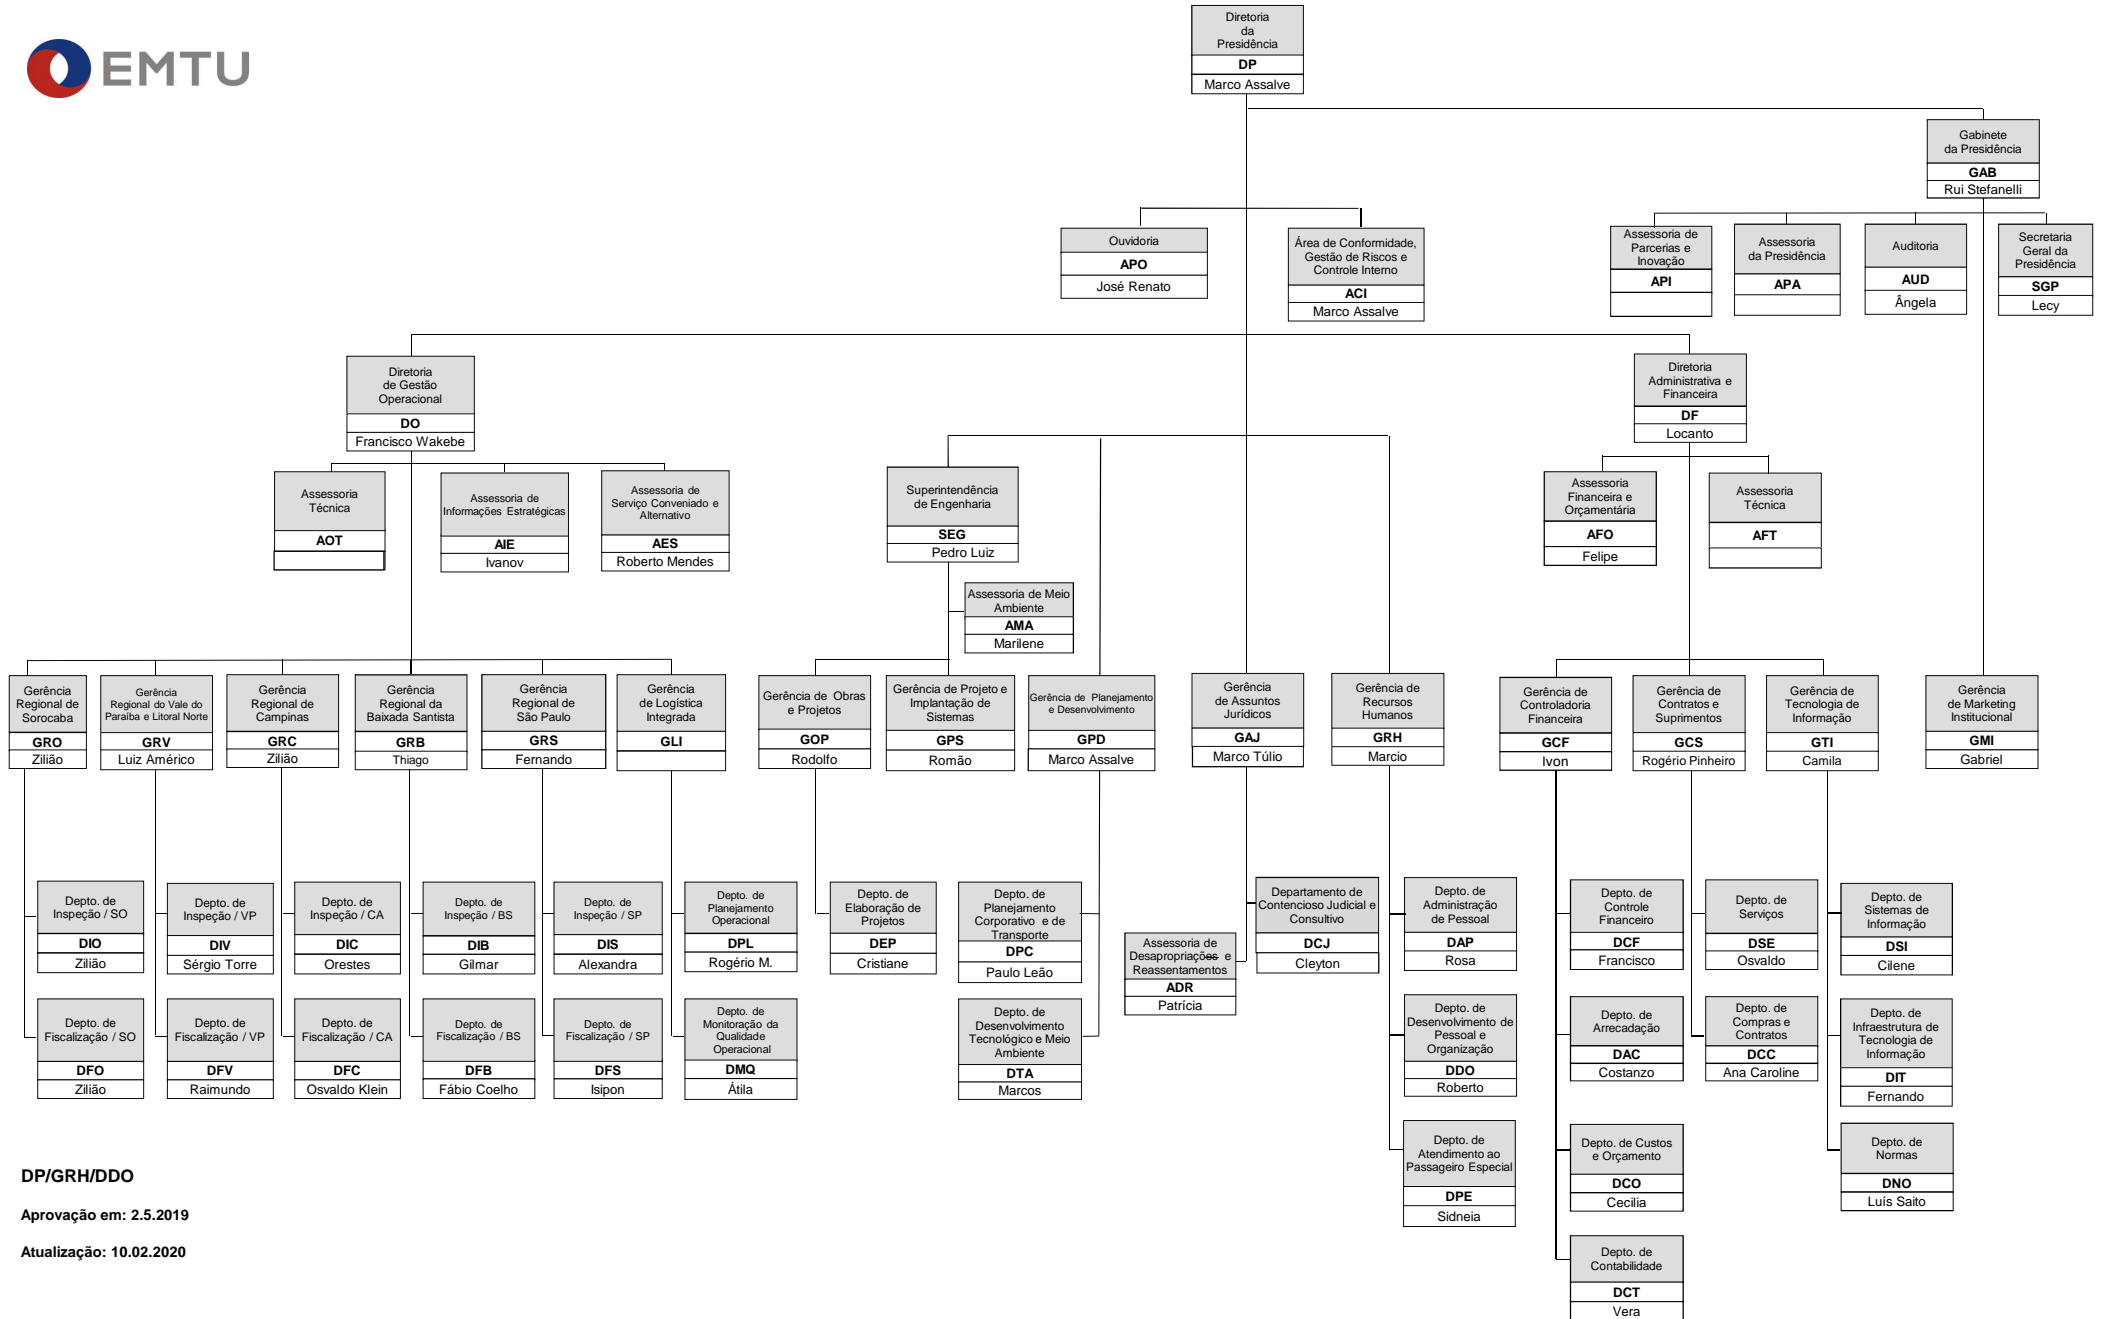

Organograma da EMTU/SP

DP/GRH/DDO
 Aprovação em: 2.5.2019
 Atualização: 10.02.2020